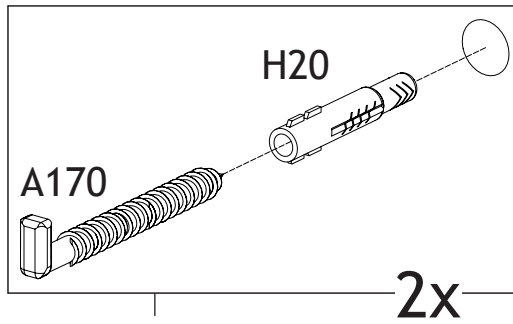

VENTA

Art. 3560900

12350

Teil Nr. Pieces No. Kārtas nr.	Anzahl Quantity Skaitis	Kasten Nr. Colli No. Kastes nr.	Maß, mm Dimensions, mm Izmēri, mm
1	1	1/1	1100 x 150 x 18
2	1	1/1	1040 x 142 x 18

A170
(x2)

H20
(x2)

1

A5
(x1)

H1
(x2)

A27
(x6)

2x

6x

2

12350

H20 
Ø8x50

A170 
Ø5mm

 Ø 8 mm