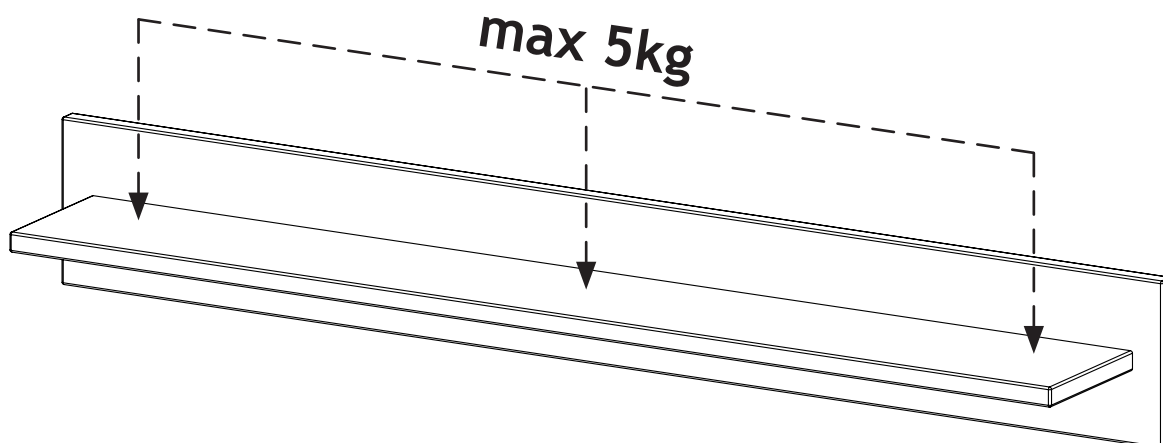

VENTA

Art. 3560900

12350

Teil Nr. Pieces No. Kārtas nr.	Anzahl Quantity Skaitis	Kasten Nr. Colli No. Kastes nr.	Maß, mm Dimensions, mm Izmēri, mm
1	1	1/1	1100 x 150 x 18
2	1	1/1	1040 x 142 x 18

A170
(x2)

H20
(x2)

H1
(x2)

A27
(x6)

A5
(x1)

LV Godātais pircēj, šeit Jums ir iespēja izmērīt pievienotās skrūves.

UK Dear customer, here you have the possibility of measuring the supplied screws.

D Sehr geehrter Kunde, hier haben Sie die Möglichkeit mitgelieferte Schrauben nachzumessen.