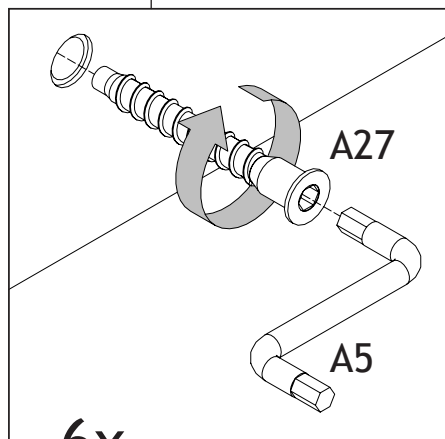

VENTA

Art. 3560900

12350

Teil Nr. Pieces No. Kārtas nr.	Anzahl Quantity Skaitis	Kasten Nr. Colli No. Kastes nr.	Maß, mm Dimensions, mm Izmēri, mm
1	1	1/1	1100 x 150 x 18
2	1	1/1	1040 x 142 x 18

A170
(x2)

H20
(x2)

1

A5
(x1)

H1
(x2)

A27
(x6)

2x

6x

2

12350

H20 
Ø8x50

A170 
Ø5mm

 Ø 8 mm