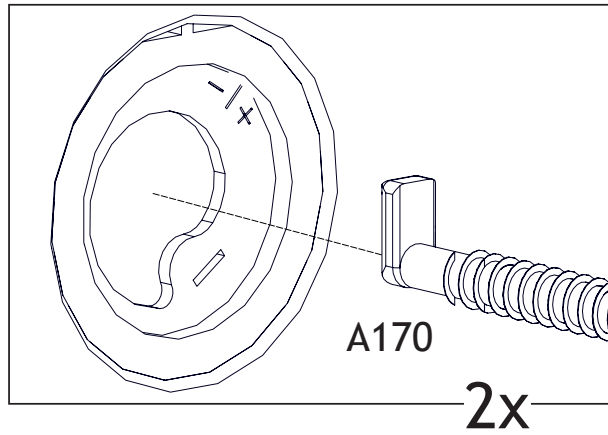

VENTA

Art. 3560900

12350

Teil Nr. Pieces No. Kārtas nr.	Anzahl Quantity Skaitis	Kasten Nr. Colli No. Kastes nr.	Maß, mm Dimensions, mm Izmēri, mm
1	1	1/1	1100 x 150 x 18
2	1	1/1	1040 x 142 x 18

A170
(x2)

H20
(x2)

1

A5
(x1)

H1
(x2)

A27
(x6)

2x

6x

2

12350

H20 
Ø8x50

A170 
Ø5mm

 Ø 8 mm